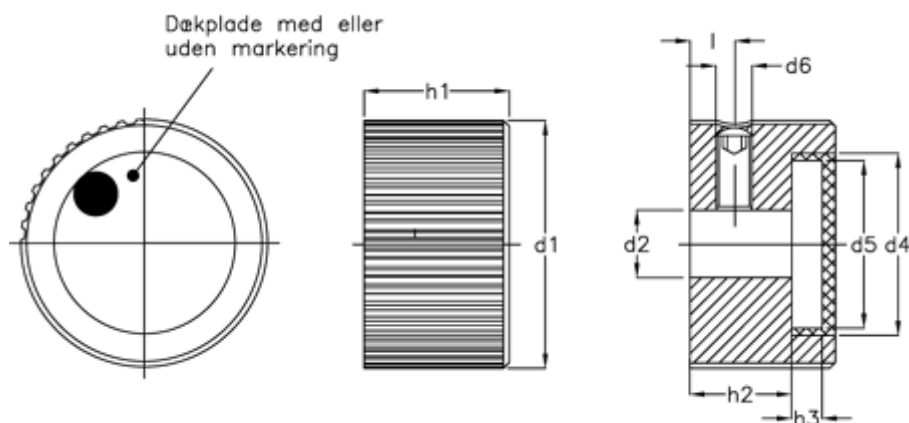

Varenummer: 20632155  
Beskrivelse: E+G skalaring  
GN 726-27-B6-N-1

## Mål

d1	= 27		l = 5.5
d2 H8	= B6		
d4	= 20		
d5	= 18		
d6	= M4		
h1	= 17		
h2	= 11		
h3	= 4.3		